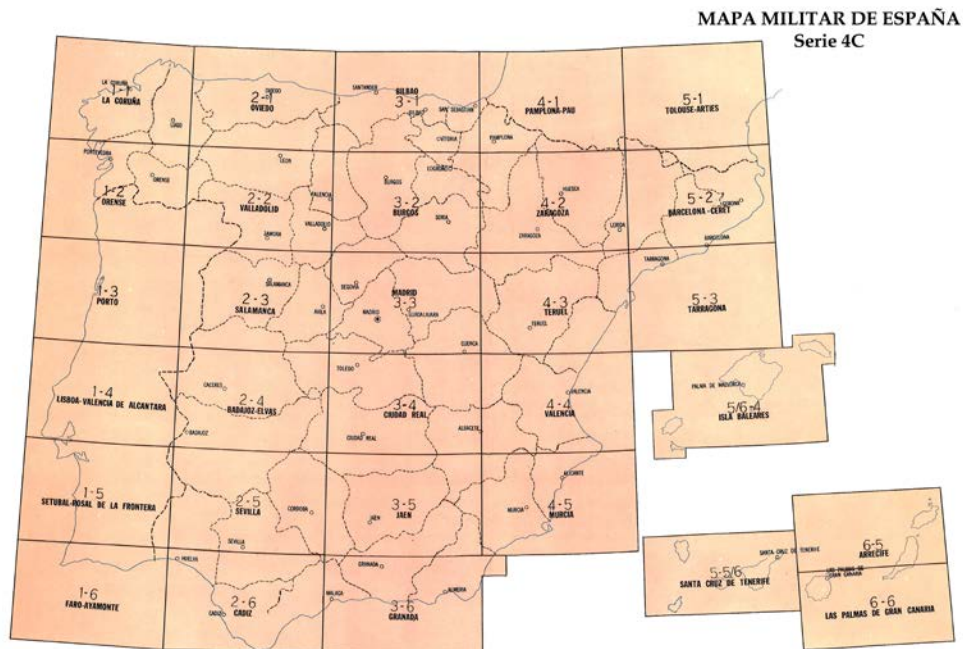

SERVICIO GEOGRÁFICO DEL EJÉRCITO

Mapa Militar de España

E. 1:400.000 - Serie 4C
Plano Director - Guía Militar Carretera