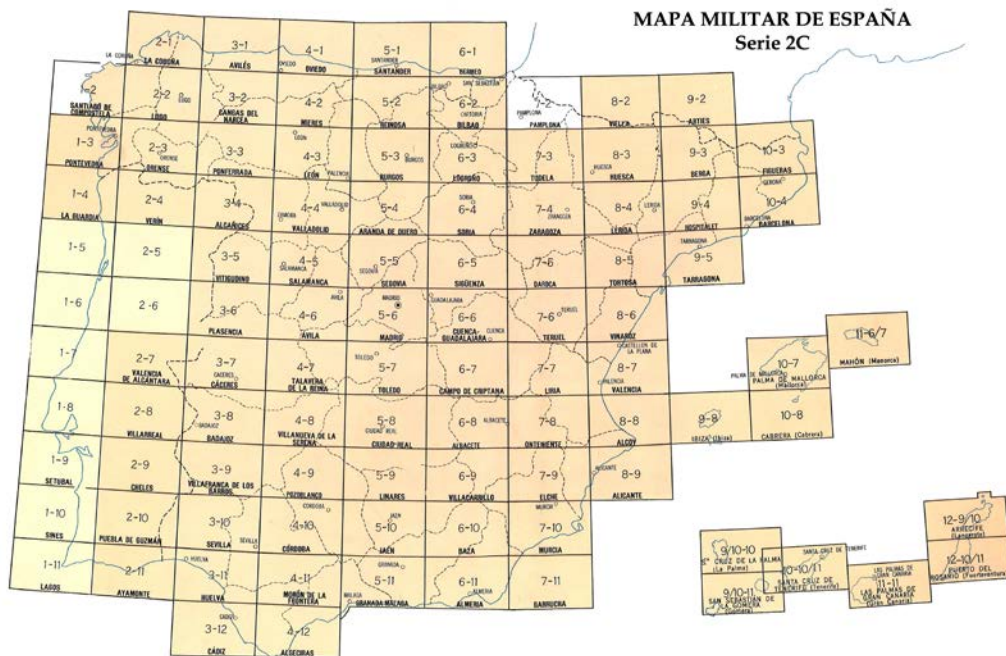

SERVICIO GEOGRÁFICO DEL EJÉRCITO

Mapa Militar de España

E. 1:200.000 - Serie 2C