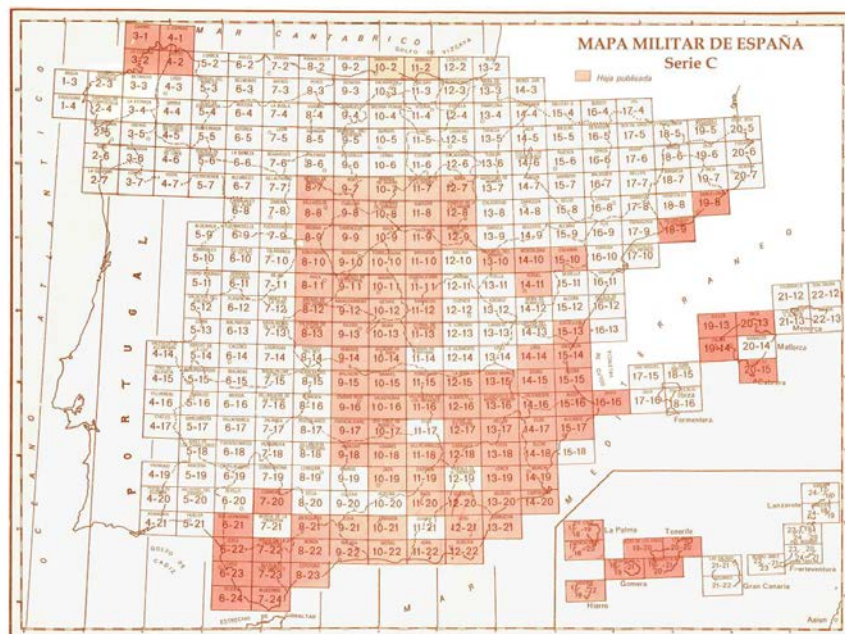

SERVICIO GEOGRÁFICO DEL EJÉRCITO

Mapa Militar de España

E. 1:100.000 - Serie C
Mapa de mando